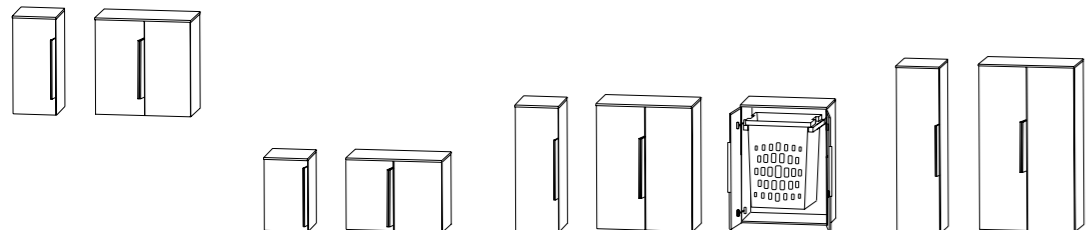

Širina x višina v mm
Szélesség x magasság mm-ben
Šírka x výška v mm
Širina x visina u mm

Vrata / globoki predali / predali z blaženjem
Ajtkó / kihúzók / fiókok becsukódás csillapítóval
Dvříka / panty / zásuvky s tlumením
Vrata / Elementi na izvlačenje / Ladice sa ublaživačima

Škice z ročajem, možno tudi brez ročaja (push-to-open).
Fogantyú illusztrációk, fogantyú nélkül is kaphatók (push-to-open).
Obrázek s lištovým úchytem, k dodání také v bezúchytové provedení (push-to-open).
Škice sa ručkama, moguće i bez ručki (push-to-open).

Primeri načrtovanja umivalniki
Tervezési példák
Příklady pro plánování
Primjeri projektiranja

STONEPLUS

Slike z „STONEPLUS“ umivalnik, na voljo tudi s steklom.
A képeken „STONEPLUS“ mosdótál láthatók, amelyek üveg-csészével is kaphatók.
Grafika výrobků v provedení „STONEPLUS“, umyvadlo k dodání také skleněné.
Dostupne su slike „STONEPLUS“ umivaonik, također sa staklom.

Dodatne omarice - Povzetek iz tipske liste
Kiegészítő szekrények - Kivonat az elemjegyzékből
Doplnkové skřínky - Výběr z katalogu
Dodatni ormarići - Izvadak iz tipskih planova

OGA-413A-3 L (R) OGA-416A-3 308 / 608 x 646
UNA-313A-3 L (R) UNA-316A-3 308 / 608 x 486
HBA-513A-3 L (R) HBA-516A-3 HBA-516W-A3 308 / 608 x 806
MNA-813A-3 L (R) MNA-816A-3 308 / 608 x 1286