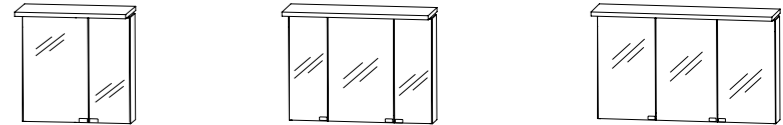

COOL LINE

Primeri načrtovanja
Tervezési példák
Příklady pro plánování
Primjeri projektiranja

S2A-436A-20 L (R) 600 x 680
S2A-439A-20 900 x 680
S2A-431A-20 1200 x 680