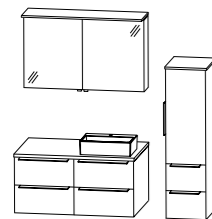

ASPEKT

Primeri načrtovanja
Tervezési példák
Příklady pro plánování
Primjeri projektiranja

ASK-4312-2
1206 + 402