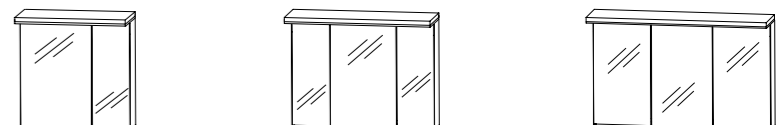

S2A-436A-69 L (R) 600 x 680
S2A-439A-69 900 x 680
S2A-431A-69 1200 x 680

Primeri načrtovanja umivalniki
Tervezési példák
Příklady pro plánování
Primjeri projektiranja