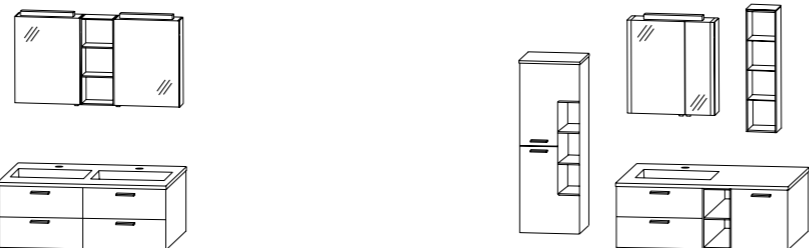

MILANO

Primeri načrtovanja
Tervezési példák
Příklady pro plánování
Primjeri projektiranja

MIL-0112-1 1212
MIL-0112-2 500 + 1212

STONEPLUS