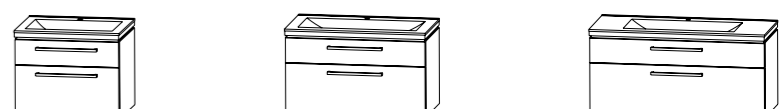

WMS-5060-61 WJA-386D-1M 620 x 539
WMS-5090-61 WJA-389D-1M 920 x 539
WMS-5120-61 WJA-381D-1M 1220 x 539

Širina x višina v mm
Szélesség x magasság mm-ben
Šírka x výška v mm
Širina x visina u mm

Vrata / globoki predali / predali z blaženjem
Ajtkó / kihúzók / fiókok becsukódás csillapítóval
Dvříka / panty / zásuvky s tlumením
Vrata / Elementi na izvlačenje / Ladice sa ublaživačima

Slike z „STONEPLUS“ umivalnik, na voljo tudi s steklom ali keramikom.
A képeken „STONEPLUS“ mosdótál láthatók, amelyek üveg- vagy kerámia-csészével is kaphatók.
Grafika výrobků v provedení „STONEPLUS“ umyvadlo k dodání také skleněné nebo keramikom.
Dostupne su slike „STONEPLUS“ umivaonik, također sa staklom ili keramikom.