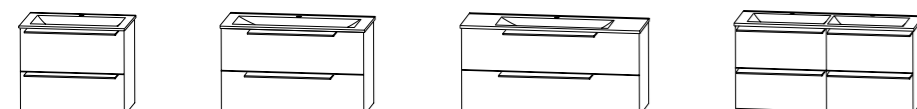

WMS-5060-61 WJA-3360-30 620 x 495
WMS-5090-61 WJA-3390-30 920 x 495
WMS-5120-61 WJA-3312-30 1220 x 495
WMS-7120-61 WJA-332D-30 1220 x 495

STONEPLUS

Slike z „STONEPLUS“ umivalnik, na voljo tudi s steklom.
A képeken „STONEPLUS“ mosdótál láthatók, amelyek üveg-csészével is kaphatók.
Grafika výrobků v provedení „STONEPLUS“, umyvadlo k dodání také skleněné.
Dostupne su slike „STONEPLUS“ umivaonik, također sa staklom.

Dodatne omarice - Povzetek iz tipske liste
Kiegészítő szekrények - Kivonat az elemjegyzékből
Doplnkové skřínky - Výběr z katalogu
Dodatni ormarići - Izvadak iz tipskih planova