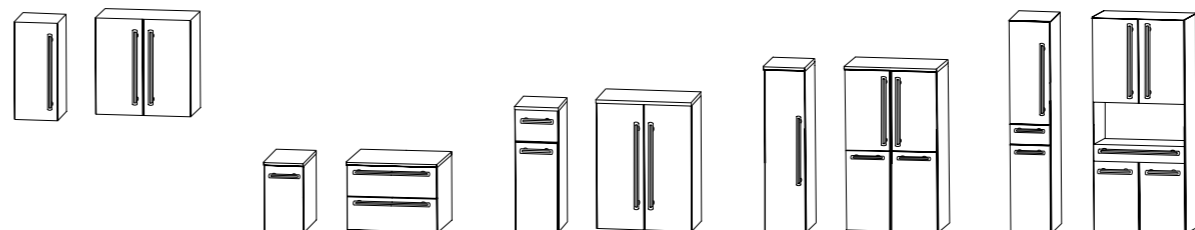

OGA-4130 L (R) OGA-4160 300 / 600 x 640
UNA-3130-A1 L (R) UNA-3660-A1 300 / 600 x 501
HBA-553W-A1 HBA-5160-A1 300 / 600 x 821 / 981
MNA-8130-A1 L (R) MNA-8360-A1 300 / 600 x 1301
HNA-0530 L (R) HNA-0260-01 300 / 600 x 1602

COOL LINE

Primeri načrtovanja
Tervezési példák
Příklady pro plánování
Primjeri projektiranja

Primeri načrtovanja umivalniki
Tervezési példák
Příklady pro plánování
Primjeri projektiranja

Širina x višina v mm
Szélesség x magasság mm-ben
Šírka x výška v mm
Širina x visina u mm

Vrata / globoki predali / predali z blaženjem
Ajtkó / kihúzók / fiókok becsukódás csillapítóval
Dvříka / panty / zásuvky s tlumením
Vrata / Elementi na izvlačenje / Ladice sa ublaživačima

Slike z „STONEPLUS“ umivalnik, na voljo tudi s steklom ali keramikom.
A képeken „STONEPLUS“ mosdótál láthatók, amelyek üveg- vagy kerámia-csészével is kaphatók.
Grafika výrobků v provedení „STONEPLUS“ umyvadlo k dodání také skleněné nebo keramikom.
Dostupne su slike „STONEPLUS“ umivaonik, također sa staklom ili keramikom.