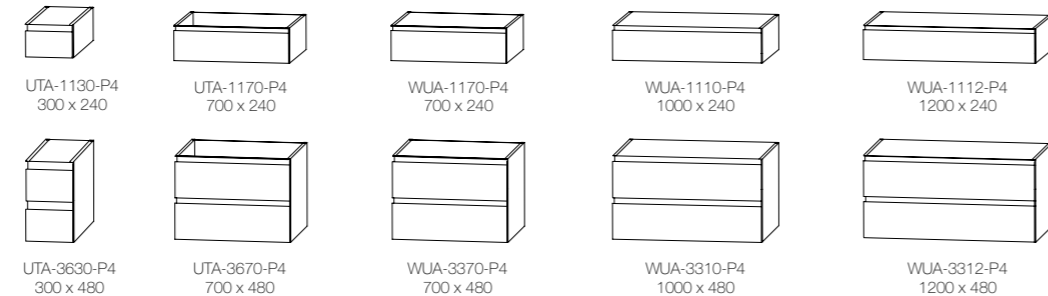

UTA-1130-P4 300 x 240
UTA-1170-P4 700 x 240
WUA-1170-P4 700 x 240
WUA-1110-P4 1000 x 240
WUA-1112-P4 1200 x 240
UTA-3630-P4 300 x 480
UTA-3670-P4 700 x 480
WUA-3370-P4 700 x 480
WUA-3310-P4 1000 x 480
WUA-3312-P4 1200 x 480

Dodatne omarice - Povzetek iz tipske liste
Kiegészítő szekrények - Kivonat az elemjegyzékből
Doplňkové skřínky - Výběr z katalogu
Dodatni ormarici - Izvadak iz tipskih planova

Vrata / globoki predali / predali z blaženjem
Ajtók / kihűzők / fiókok becsukódás csillapítóval
Dvířka / panty / zásuvky s tlumením
Vrata / Elementi na izvlačenje / Ladice sa ublaživačima