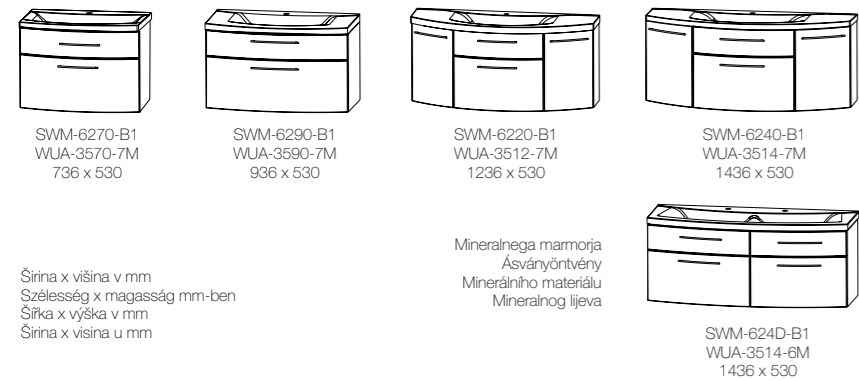

Mineralnega marmorja
Ásványöntvény
Minerálního materiálu
Mineralnog lijeva

Vrata / globoki predali / predali z blaženjem
Ajtók / kihűzők / fiókok becsukódás csillapítóval
Dvířka / panty / zásuvky s tlumením
Vrata / Elementi na izvlačenje / Ladice sa ublaživačima

Slike z mineralno litega umivalniki, je na voljo tudi v „evermite“ ali stekla.
Az ábrán műmárvány mosdótál látható, kapható is „evermite“ vagy üveg.
Grafika výrobků s litými umyvadly, k dodání také umyvadlo „evermite“ nebo skleněné.
Slike umivaonika od mineralnog lijeva mogu se također nabaviti sa „evermite“ ili staklom.