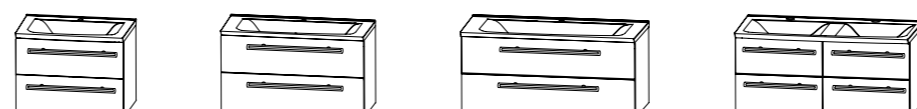

SWM-9506-B3 WJA-3360-E9 606 x 510
SWM-9509-B3 WJA-3390-E9 906 x 510
SWM-9512-B3 WJA-3312-E9 1206 x 510
SWM-952D-B3 WJA-3312-9 1206 x 510

evermite

Slike z „evermite“ umivalnik, na voljo tudi s steklom.
A képeken „evermite“ mosdótál láthatók, rendelhető üveggel is.
Grafika výrobků v provedení „evermite“, umyvadlo k dodání také skleněné.
Dostupne su slike „evermite“ umivaonik lijeva mogu se također nabaviti sa staklom.

Dodatne omarice - Povzetek iz tipske liste
Kiegészítő szekrények - Kivonat az elemjegyzékből
Doplnkové skřínky - Výběr z katalogu
Dodatni ormarići - Izvadak iz tipskih planova