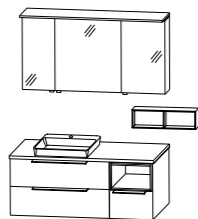

ASK-0113-1
1306