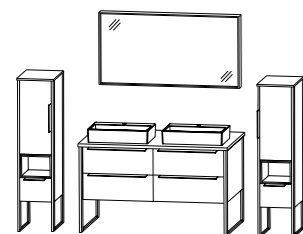

ASK-4312-1
343 + 1246 + 343