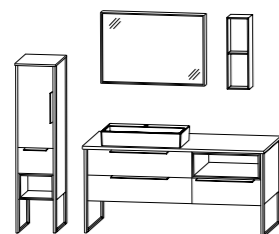

ASK-4315-1
342 + 1546

Širina v mm
Szélesség mm-ben
Šírka v mm
Širina u mm

Vrata / globoki predali / predali z blaženjem
Ajtkó / kihűzők / fiókok becsukódás csillapítóval
Dvířka / panty / zásuvky s tlumením
Vrata / Elementi na izvlačenje / Ladice sa ublaživačima

Kombinacija kopalniškega pohištva na voljo v širini od 606 do 1546 mm.
Fürdőszoba bútor összeállítások 606 mm-től 1546 mm-ig terjedő szélességben kaphatók.
Kombinace koupelňového nábytku jsou dostupné v šířkách od 606 do 1546 mm.
Kombinacije kupaonskog namještaja mogu se kupiti u širini od 606 do 1546 mm.

SLIM LINE

Primeri načrtovanja
Tervezési példák
Příklady pro plánování
Primjeri projektiranja

Primeri načrtovanja umivalniki
Tervezési példák
Příklady pro plánování
Primjeri projektiranja

Dodatne omarice - Povzetek iz tipske liste
Kiegészítő szekrények - Kivonat az elemjegyzékből
Doplňkové skřínky - Výběr z katalogu
Dodatni ormarici - Izvadak iz tipskih planova

OGA-4130-29 L (R)
OGA-4160-29
300 / 600 x 640

UNA-363A-29
UNA-366A-29
300 / 600 x 490

HBA-553A-29 L (R)
HBA-516A-29
300 / 600 x 810

MINA-873A-29 L (R)
MINA-816A-29
300 / 600 x 1290

HNA-0530-29 L (R)
HNA-0560-29
300 / 600 x 1600

Širina x višina v mm
Szélesség x magasság mm-ben
Šírka x výška v mm
Širina x visina u mm

Vrata / globoki predali / predali z blaženjem
Ajtkó / kihűzők / fiókok becsukódás csillapítóval
Dvířka / panty / zásuvky s tlumením
Vrata / Elementi na izvlačenje / Ladice sa ublaživačima

Skice z ročajem, možno tudi brez ročaja.
Fogantyú illusztrációk, fogantyú nélkül is kaphatók.
Obrázek silňovým úchytem, k dodání také v bezúchyťovém provedení.
Skice sa ručkama, moguće i bez ručki.

STONEPLUS

KAO LINE

Primeri načrtovanja
Tervezési példák
Příklady pro plánování
Primjeri projektiranja

Primeri načrtovanja umivalniki
Tervezési példák
Příklady pro plánování
Primjeri projektiranja

Keramični
Kerámia
Keramičné
Keramički

Širina x višina v mm
Szélesség x magasság mm-ben
Šírka x výška v mm
Širina x visina u mm

Vrata / globoki predali / predali z blaženjem
Ajtkó / kihűzők / fiókok becsukódás csillapítóval
Dvířka / panty / zásuvky s tlumením
Vrata / Elementi na izvlačenje / Ladice sa ublaživačima

FINE LINE

Primeri načrtovanja
Tervezési példák
Příklady pro plánování
Primjeri projektiranja