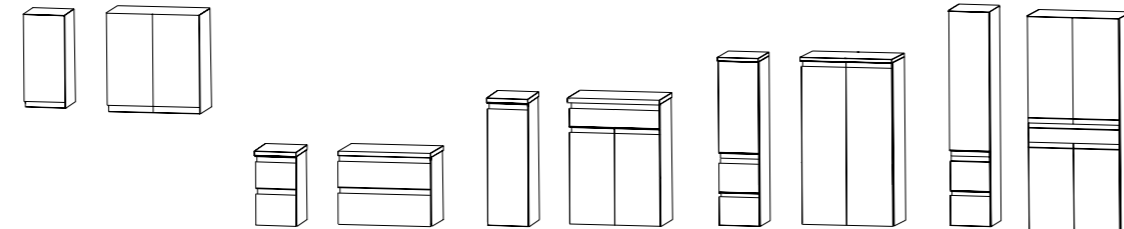

OGA-4130 L (R) OGA-4160 300 / 600 x 640
UNA-363A-7 L (R) UNA-366A-7 300 / 400 / 600 x 508
HBA-513A-7 L (R) HBA-556A-7M 300 / 400 / 600 x 828
MNA-873A-7 L (R) MNA-816A-7 300 / 400 / 600 x 1308
HNA-0830-4 L (R) HNA-0560 300 / 400 / 600 x 1600

Širina v mm
Szélesség mm-ben
Šírka v mm
Širina u mm

MILANO

Dodatne omarice - Povzetek iz tipske liste
Kiegészítő szekrények - Kivonat az elemjegyzékből
Doplňkové skřínky - Výběr z katalogu
Dodatni ormarici - Izvadak iz tipskih planova