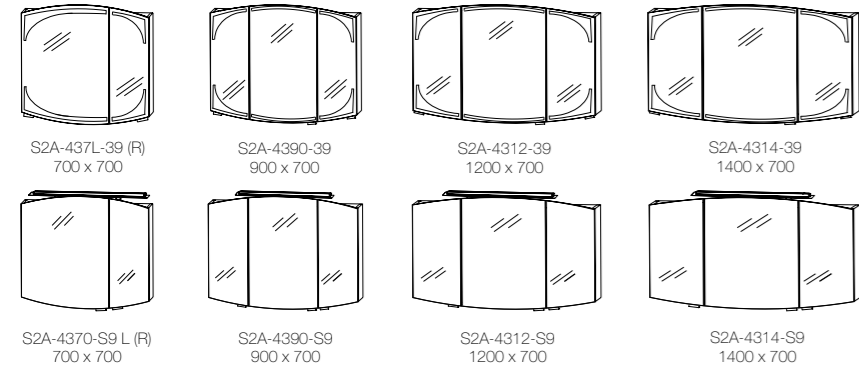

CLASSIC LINE

Primeri načrtovanja
Tervezési példák
Příklady pro plánování
Primjeri projektiranja

S2A-437L-39 (R) 700 x 700
S2A-4390-39 900 x 700
S2A-4312-39 1200 x 700
S2A-4314-39 1400 x 700
S2A-4370-S9 L (R) 700 x 700
S2A-4390-S9 900 x 700
S2A-4312-S9 1200 x 700
S2A-4314-S9 1400 x 700

Primeri načrtovanja umivalniki
Tervezési példák
Příklady pro plánování
Primjeri projektiranja